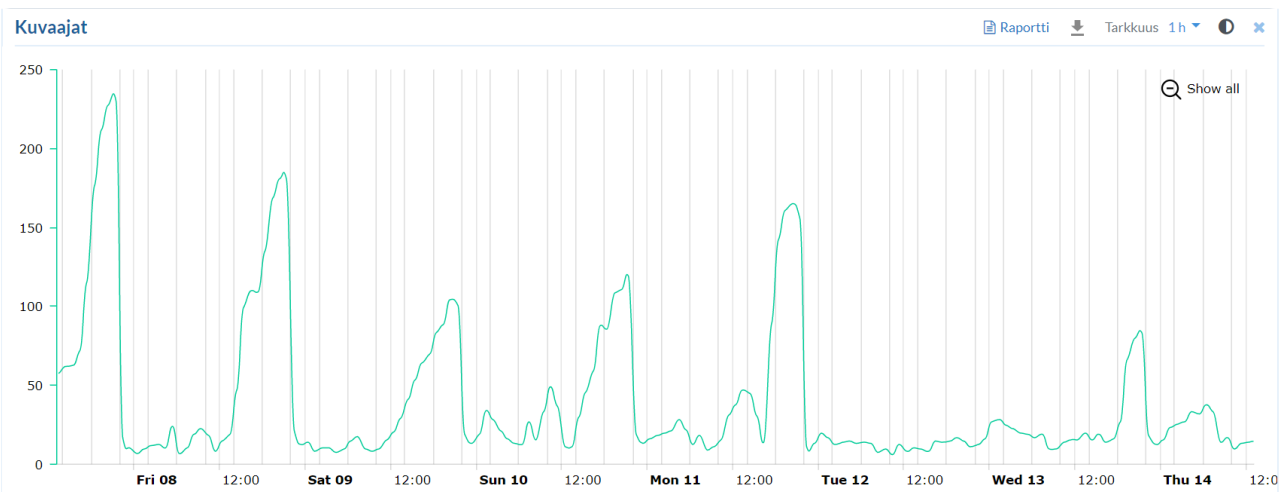

Kuvaaja 1. Jatkuvatoiminen kokonais-VOC mittaus, Ekelund sali (S 090) (PE 1045)

Kuvaaja 2. Jatkuvatoiminen kokonais-VOC mittaus, hallintokäytävä (S 095) (PE 1058) (GW 1017L)

Kuvaaja 3. Jatkuvatoiminen kokonais-VOC mittaus, luokka 016A (S 276) (PE1047)

Kuvaaja 4. Jatkuvatoinen kokonais-VOC mittaus, luokka 106 (S 033) (PE 1040)

Kuvaaja 5. Jatkuvatoinen kokonais-VOC mittaus, luokka 207 (S 294) (PE 1044) (GW 1015L)

Kuvaaja 6. Jatkuvatoinen kokonais-VOC mittaus, luokka 215 (S 272) (PE1048)