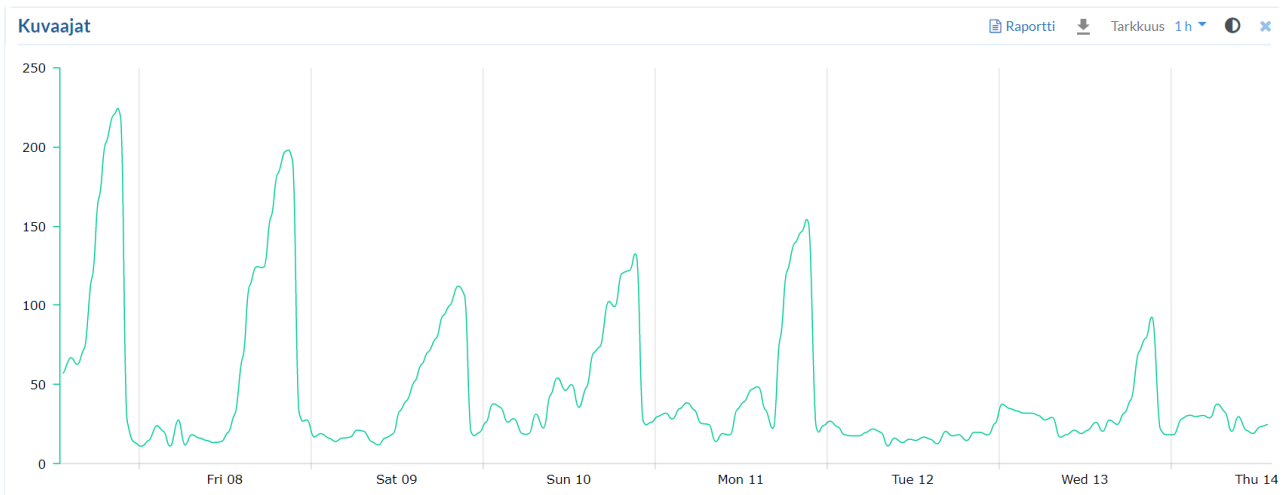

Kuvaaja 1. Jatkuvatoiminen kokonais-VOC mittaus, Ekelund sali (S 090) (PE 1045)

Kuvaaja 2. Jatkuvatoiminen kokonais-VOC mittaus, hallintokäytävä (S 095) (PE 1058) (GW 1017L)

Kuvaaja 3. Jatkuvatoiminen kokonais-VOC mittaus, luokka 016A (S 276) (PE1047)

Kuvaaja 4. Jatkuvatoinen kokonais-VOC mittaus, luokka 106 (S 033) (PE 1040)

Kuvaaja 5. Jatkuvatoinen kokonais-VOC mittaus, luokka 207 (S 294) (PE 1044) (GW 1015L)

Kuvaaja 6. Jatkuvatoinen kokonais-VOC mittaus, luokka 215 (S 272) (PE1048)