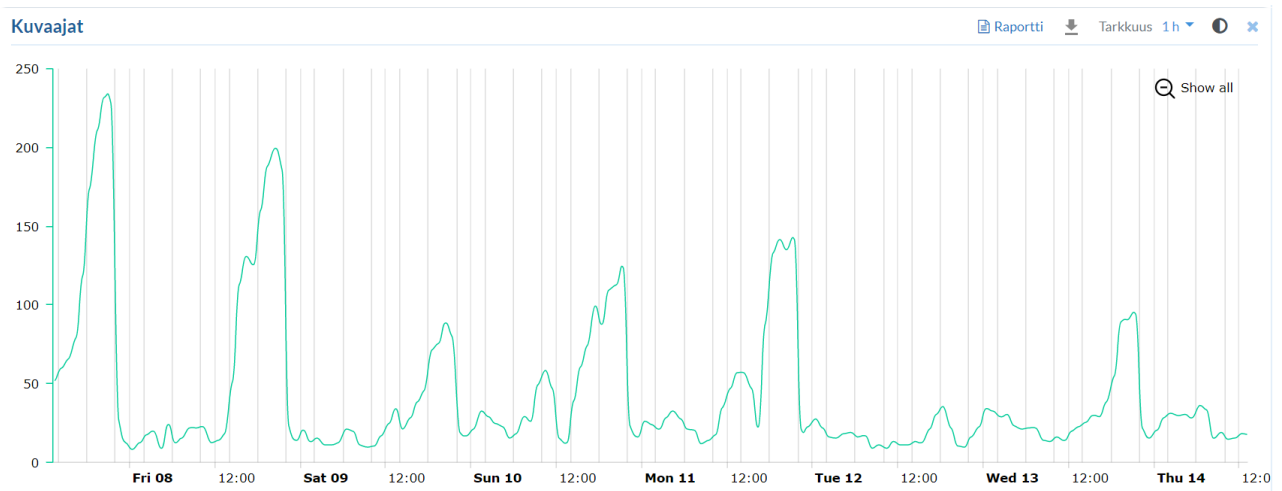

Kuvaaja 4. Jatkuvatoinen kokonais-VOC mittaus, luokka 106 (S 033) (PE 1040)

Kuvaaja 5. Jatkuvatoinen kokonais-VOC mittaus, luokka 207 (S 294) (PE 1044) (GW 1015L)

Kuvaaja 6. Jatkuvatoinen kokonais-VOC mittaus, luokka 215 (S 272) (PE1048)

Kuvaaja 7. Jatkuvatoininen kokonais-VOC mittaus, Luokka 224 (S 158) (PE 1059)

Kuvaaja 8. Jatkuvatoininen kokonais-VOC mittaus, luokka 310 (S 265) (PE1064) (GW 1016L)

Kuvaaja 9. Jatkuvatoininen kokonais-VOC mittaus, Ruokasali (S 006) (PE1046)