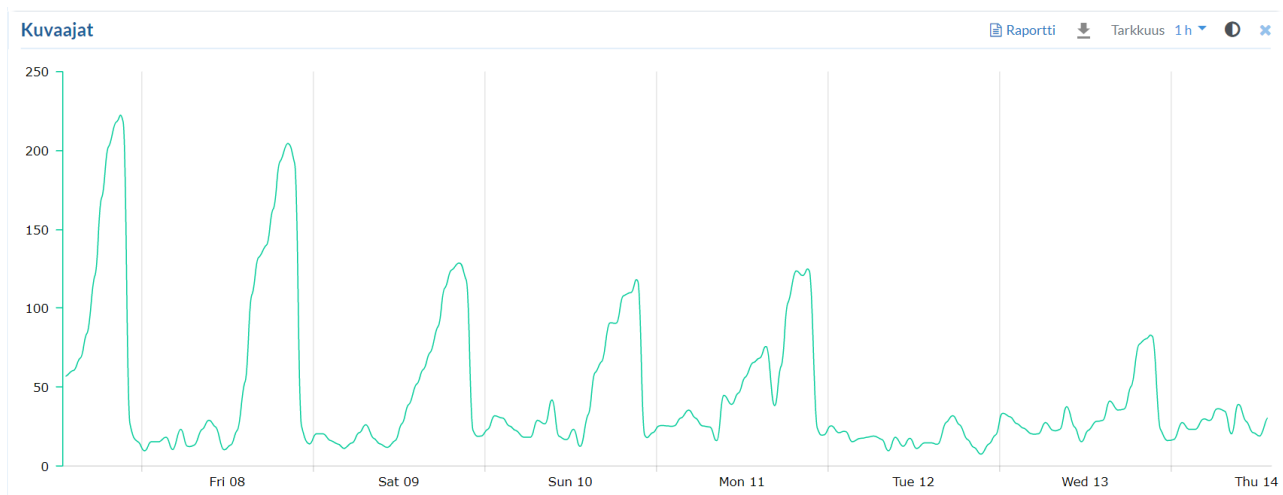

Kuvaaja 1. Jatkuvatoiminen kokonais-VOC mittaus, Ekelund sali (S 090) (PE 1045)

Kuvaaja 2. Jatkuvatoiminen kokonais-VOC mittaus, hallintokäytävä (S 095) (PE 1058) (GW 1017L)

Kuvaaja 3. Jatkuvatoiminen kokonais-VOC mittaus, luokka 016A (S 276) (PE1047)

Kuvaaja 4. Jatkuvatoinen kokonais-VOC mittaus, luokka 106 (S 033) (PE 1040)

Kuvaaja 5. Jatkuvatoinen kokonais-VOC mittaus, luokka 207 (S 294) (PE 1044) (GW 1015L)

Kuvaaja 6. Jatkuvatoinen kokonais-VOC mittaus, luokka 215 (S 272) (PE1048)