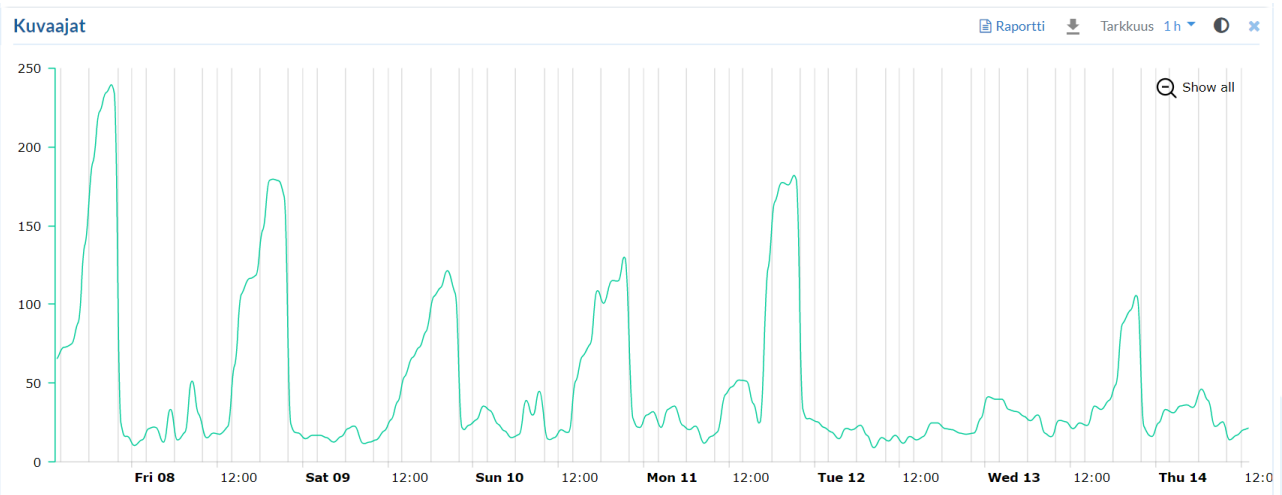

Kuvaaja 4. Jatkuvatoinen kokonais-VOC mittaus, luokka 106 (S 033) (PE 1040)

Kuvaaja 5. Jatkuvatoinen kokonais-VOC mittaus, luokka 207 (S 294) (PE 1044) (GW 1015L)

Kuvaaja 6. Jatkuvatoinen kokonais-VOC mittaus, luokka 215 (S 272) (PE1048)

Kuvaaja 7. Jatkuvatoininen kokonais-VOC mittaus, Luokka 224 (S 158) (PE 1059)

Kuvaaja 8. Jatkuvatoininen kokonais-VOC mittaus, luokka 310 (S 265) (PE1064) (GW 1016L)

Kuvaaja 9. Jatkuvatoininen kokonais-VOC mittaus, Ruokasali (S 006) (PE1046)