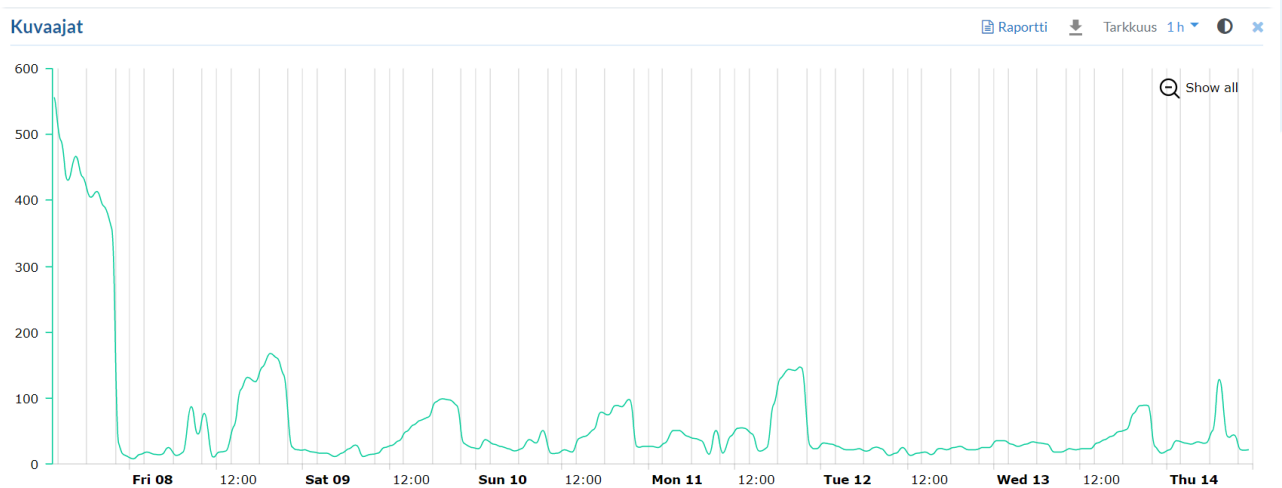

Kuvaaja 4. Jatkuvatoinen kokonais-VOC mittaus, luokka 106 (S 033) (PE 1040)

Kuvaaja 5. Jatkuvatoinen kokonais-VOC mittaus, luokka 207 (S 294) (PE 1044) (GW 1015L)

Kuvaaja 6. Jatkuvatoinen kokonais-VOC mittaus, luokka 215 (S 272) (PE1048)

Kuvaaja 7. Jatkuvatoininen kokonais-VOC mittaus, Luokka 224 (S 158) (PE 1059)

Kuvaaja 8. Jatkuvatoininen kokonais-VOC mittaus, luokka 310 (S 265) (PE1064) (GW 1016L)

Kuvaaja 9. Jatkuvatoininen kokonais-VOC mittaus, Ruokasali (S 006) (PE1046)