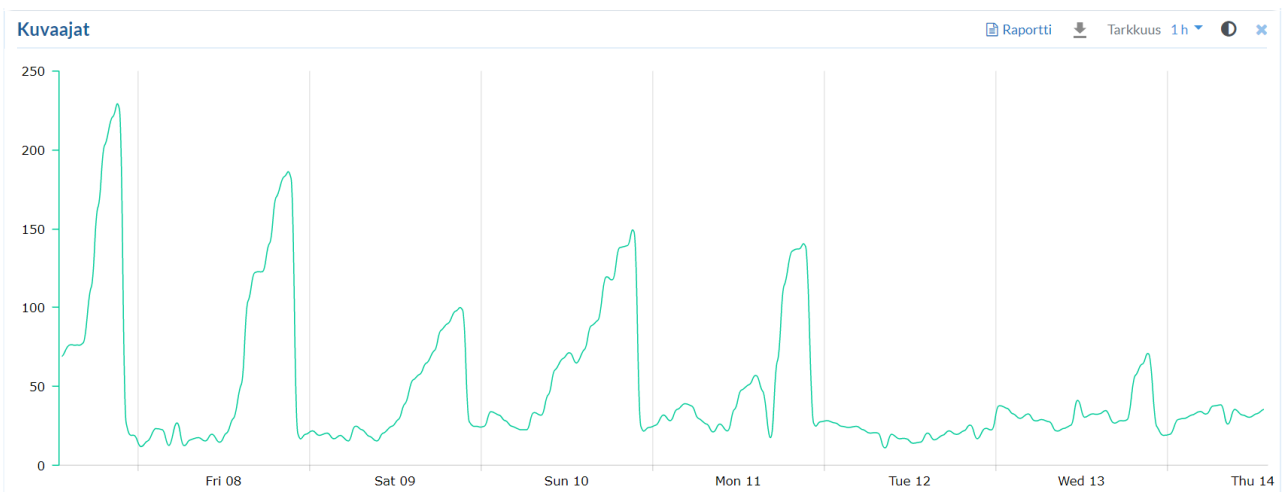

Kuvaaja 1. Jatkuvatoiminen kokonais-VOC mittaus, Ekelund sali (S 090) (PE 1045)

Kuvaaja 2. Jatkuvatoiminen kokonais-VOC mittaus, hallintokäytävä (S 095) (PE 1058) (GW 1017L)

Kuvaaja 3. Jatkuvatoiminen kokonais-VOC mittaus, luokka 016A (S 276) (PE1047)

Kuvaaja 4. Jatkuvatoinen kokonais-VOC mittaus, luokka 106 (S 033) (PE 1040)

Kuvaaja 5. Jatkuvatoinen kokonais-VOC mittaus, luokka 207 (S 294) (PE 1044) (GW 1015L)

Kuvaaja 6. Jatkuvatoinen kokonais-VOC mittaus, luokka 215 (S 272) (PE1048)