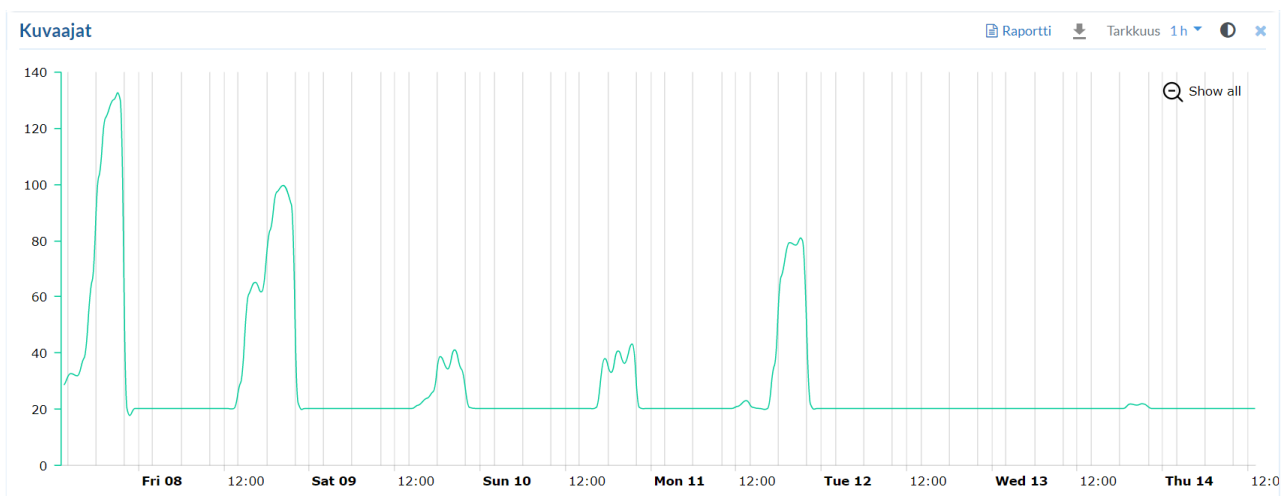

Kuvaaja 1. Jatkuvatoiminen kokonais-VOC mittaus, Ekelund sali (S 090) (PE 1045)

Kuvaaja 2. Jatkuvatoiminen kokonais-VOC mittaus, hallintokäytävä (S 095) (PE 1058) (GW 1017L)

Kuvaaja 3. Jatkuvatoiminen kokonais-VOC mittaus, luokka 016A (S 276) (PE1047)

Kuvaaja 4. Jatkuvatoinen kokonais-VOC mittaus, luokka 106 (S 033) (PE 1040)

Kuvaaja 5. Jatkuvatoinen kokonais-VOC mittaus, luokka 207 (S 294) (PE 1044) (GW 1015L)

Kuvaaja 6. Jatkuvatoinen kokonais-VOC mittaus, luokka 215 (S 272) (PE1048)