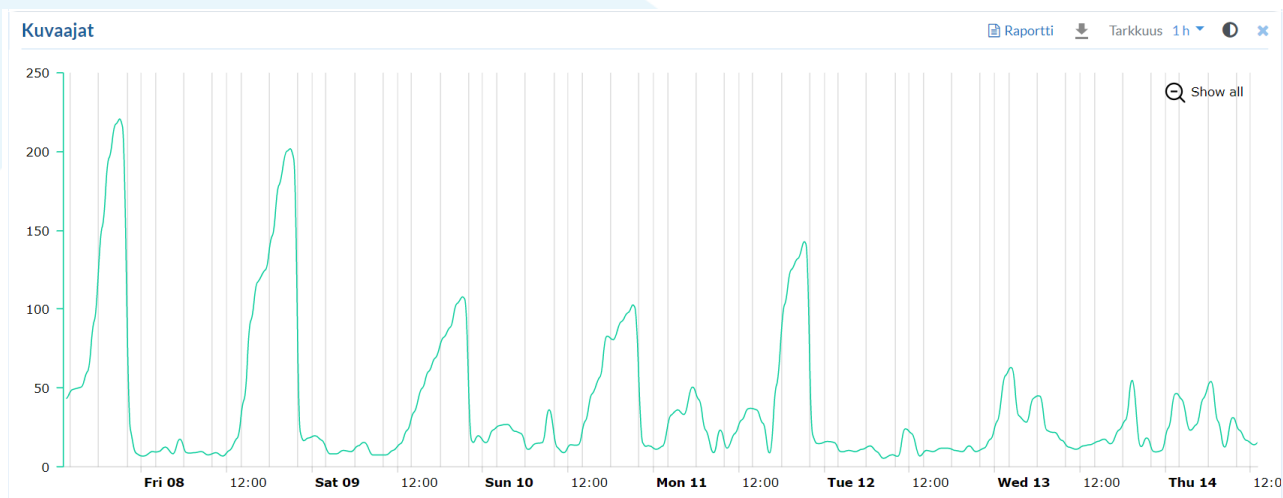

Kuvaaja 1. Jatkuvatoiminen kokonais-VOC mittaus, Ekelund sali (S 090) (PE 1045)

Kuvaaja 2. Jatkuvatoiminen kokonais-VOC mittaus, hallintokäytävä (S 095) (PE 1058) (GW 1017L)

Kuvaaja 3. Jatkuvatoiminen kokonais-VOC mittaus, luokka 016A (S 276) (PE1047)

Kuvaaja 4. Jatkuvatoinen kokonais-VOC mittaus, luokka 106 (S 033) (PE 1040)

Kuvaaja 5. Jatkuvatoinen kokonais-VOC mittaus, luokka 207 (S 294) (PE 1044) (GW 1015L)

Kuvaaja 6. Jatkuvatoinen kokonais-VOC mittaus, luokka 215 (S 272) (PE1048)