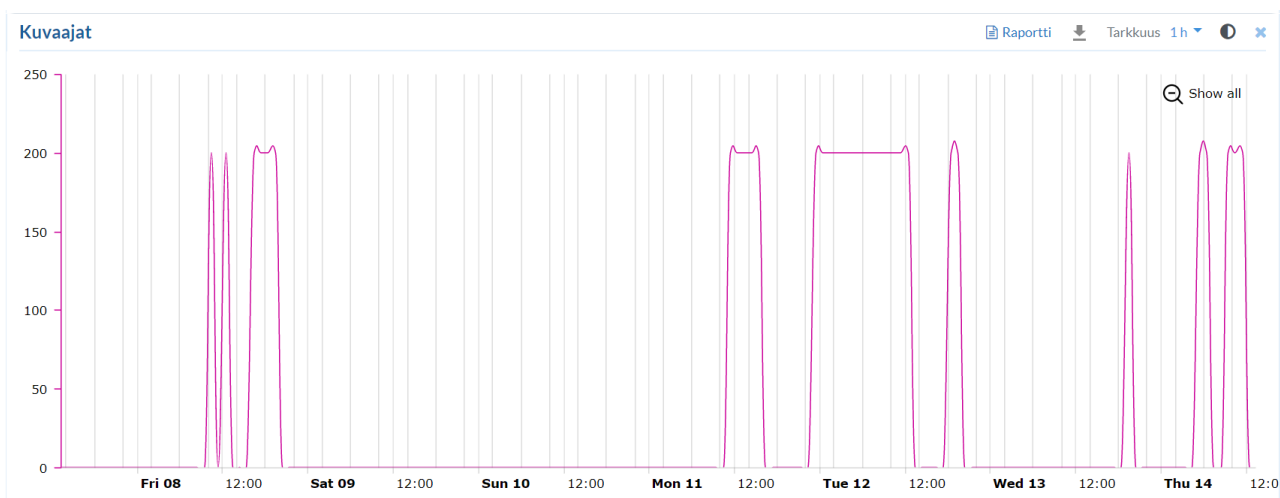

Kuvaaja 7. Jatkuvatoininen kokonais-VOC mittaus, Luokka 224 (S 158) (PE 1059)

Kuvaaja 8. Jatkuvatoininen kokonais-VOC mittaus, luokka 310 (S 265) (PE1064) (GW 1016L)

Kuvaaja 9. Jatkuvatoininen kokonais-VOC mittaus, Ruokasali (S 006) (PE1046)

Kuvaaja 10. Jatkuvatoinen kokonais-VOC mittaus, luokka 134, S 024 (PE 725)

Kuvaaja 11. Jatkuvatoinen kokonais-VOC mittaus, luokka 135, S 026 (PE 715)

Kuvaaja 12. Jatkuvatoinen kokonais-VOC mittaus, opettajainhuone 138, S 041 (PE 720)